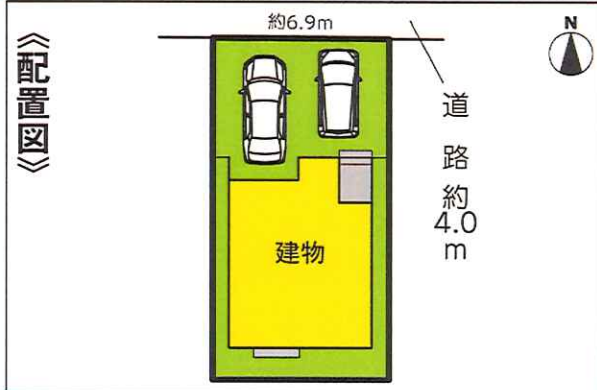

地震に強い耐震等級3の家
 北区光音寺町
 新築戸建

◆毎週末オープンハウス開催中！価格変更です！光城小学校・志賀中学校区内！地下鉄「庄内通」駅徒歩16分！◆

開放感ある広々リビング約18.12帖!!キッチンパントリー完備!

雨の日も安心!浴室乾燥機完備! 広々洋室約7.5帖!!

土地面積帯/90.93㎡ 建物面積帯/105.98㎡(ビルトイン面積含む)
 確認サービス第K S 122-0420-50183号

物件概要

- 所在地/名古屋市北区光音寺町一丁目73番1
- 交通/地下鉄鶴舞線「庄内通」駅徒歩16分
- 構造/木造サイディング貼スレート葺3階建
- 土地権利/所有権 ◆ 地目/宅地 ◆ 都市計画/市街化区域
- 用途地域/第1種住居地域
- 建ぺい率/60% ◆ 容積率/200%
- 他の法令上制限/準防火地域・31m高度地区・緑化地域 ◆
- 築年月/令和4年7月下旬完成
- 駐車場/1号棟2台分(車種限定)
- 接道状況/北側公道幅員約4.0m
- 現況/完成済 ◆ 引渡し/相談
- 設備/公営水道・本下水道・中部電力・都市ガス
- 照明・網戸・カーテンレール・テレビアンテナ等はオプションとなります。