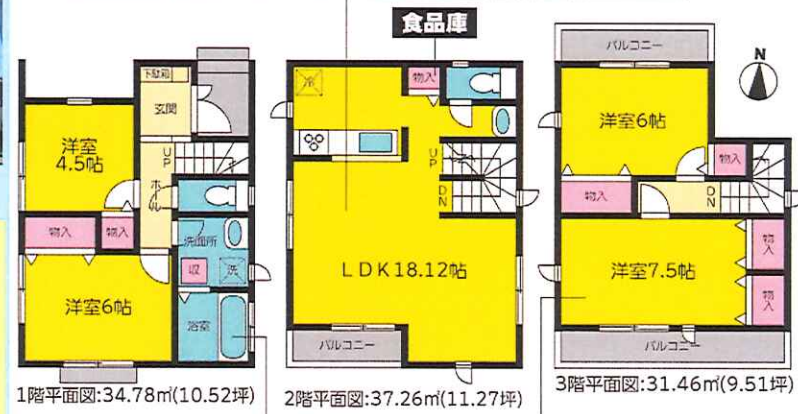

地震に強い耐震等級3の家
 北区光音寺町
 新築戸建

◆毎週末オープンハウス開催中！価格変更です！光城小学校・志賀中学校区内！地下鉄「庄内通」駅徒歩16分！◆

開放感ある広々リビング約18.12帖!!キッチンパントリー完備!

雨の日も安心!浴室乾燥機完備! 広々洋室約7.5帖!!

土地面積帯/90.93㎡ 建物面積帯/105.98㎡(ビルトイン面積含む)
 確認サービス第K S 122-0420-50183号

物件概要

- 所在地/名古屋市北区光音寺町一丁目73番1
- 交通/地下鉄鶴舞線「庄内通」駅徒歩16分
- 構造/木造サイディング貼スレート葺3階建
- 土地権利/所有権 ◆ 地目/宅地 ◆ 都市計画/市街化区域
- 用途地域/第1種住居地域
- 建ぺい率/60% ◆ 容積率/200%
- 他の法令上制限/準防火地域・31m高度地区・緑化地域 ◆
- 築年月/令和4年7月下旬完成
- 駐車場/1号棟2台分(車種限定)
- 接道状況/北側公道幅員約4.0m
- 現況/完成済 ◆ 引渡し/相談
- 設備/公営水道・本下水道・中部電力・都市ガス
- 照明・網戸・カーテンレール・テレビアンテナ等はオプションとなります。