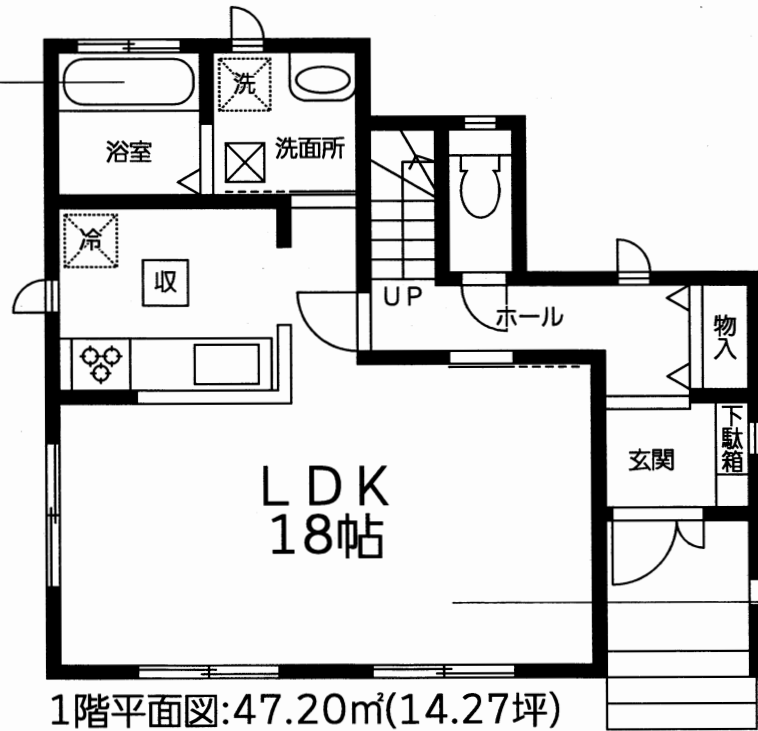

☎ **052-735-8555**  
FAX : 052735-3313 E-mail : office@a-home.co.jp

取引形態  
媒介

※図面と現況が異なる場合は、現況を優先させていただきます。

**2号棟** 土地面積/126.28㎡(38.19坪)  
 建物面積/ 97.71㎡(29.54坪)  
 建築確認番号/確認サービス第KS120-0510-00906号

**4LDK** 価格 **3,480** (税込) 万円

現地案内図

2階平面図:50.51㎡(15.27坪)

浴室乾燥機完備!!  
 雨の日でも安心

1階平面図:47.20㎡(14.27坪)

開放感ある広々LDK約18帖!!

急なご来客にも対応できる車庫3台可!!

ライフインフォメーション

- 名鉄名古屋本線「新清洲」駅 …… 3分
- 清洲小学校 …… 6分
- 清洲中学校 …… 19分
- 花水木保育園 …… 7分
- 新清洲保育園 …… 6分
- フィール清須店 …… 4分
- ヨシツヤ清洲店 …… 17分
- あま市民病院 …… 22分
- スギ薬局清洲東店 …… 14分
- 綿半フレッシュマーケット清須店… 20分

拡大図