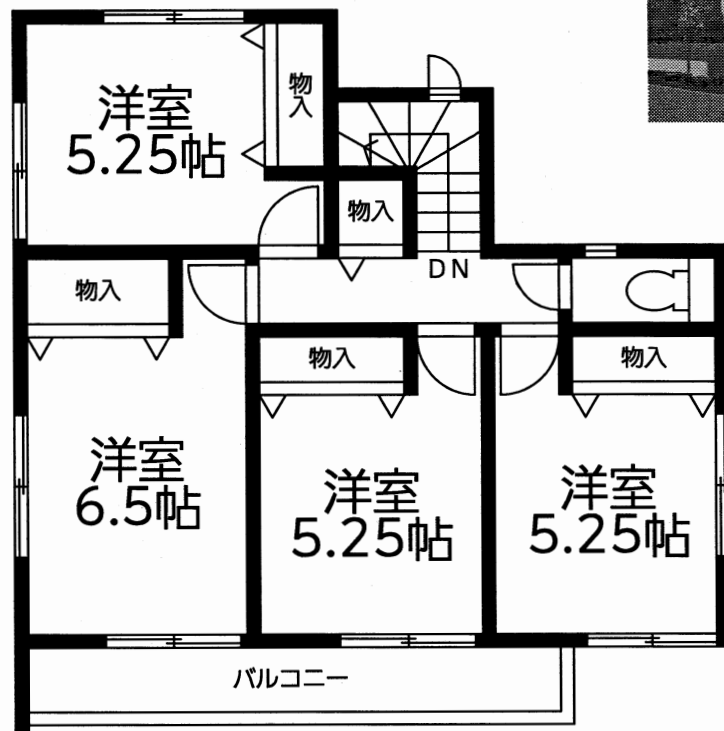

☎ **052-735-8555**  
FAX : 052735-3313 E-mail : office@a-home.co.jp

取引形態  
媒介

※図面と現況が異なる場合は、現況を優先させていただきます。

**2号棟** 土地面積/126.28㎡(38.19坪)  
 建物面積/ 97.71㎡(29.54坪)  
 建築確認番号/確認サービス第KS120-0510-00906号

**4LDK** 価格 **3,480** (税込) 万円

現地案内図

2階平面図:50.51㎡(15.27坪)

浴室乾燥機完備!!  
 雨の日でも安心

1階平面図:47.20㎡(14.27坪)

開放感ある広々LDK約18帖!!

急なご来客にも対応できる車庫3台可!!

ライフインフォメーション

- 名鉄名古屋本線「新清洲」駅 …… 3分
- 清洲小学校 …… 6分
- 清洲中学校 …… 19分
- 花水木保育園 …… 7分
- 新清洲保育園 …… 6分
- フィール清須店 …… 4分
- ヨシツヤ清洲店 …… 17分
- あま市民病院 …… 22分
- スギ薬局清洲東店 …… 14分
- 綿半フレッシュマーケット清須店… 20分

拡大図