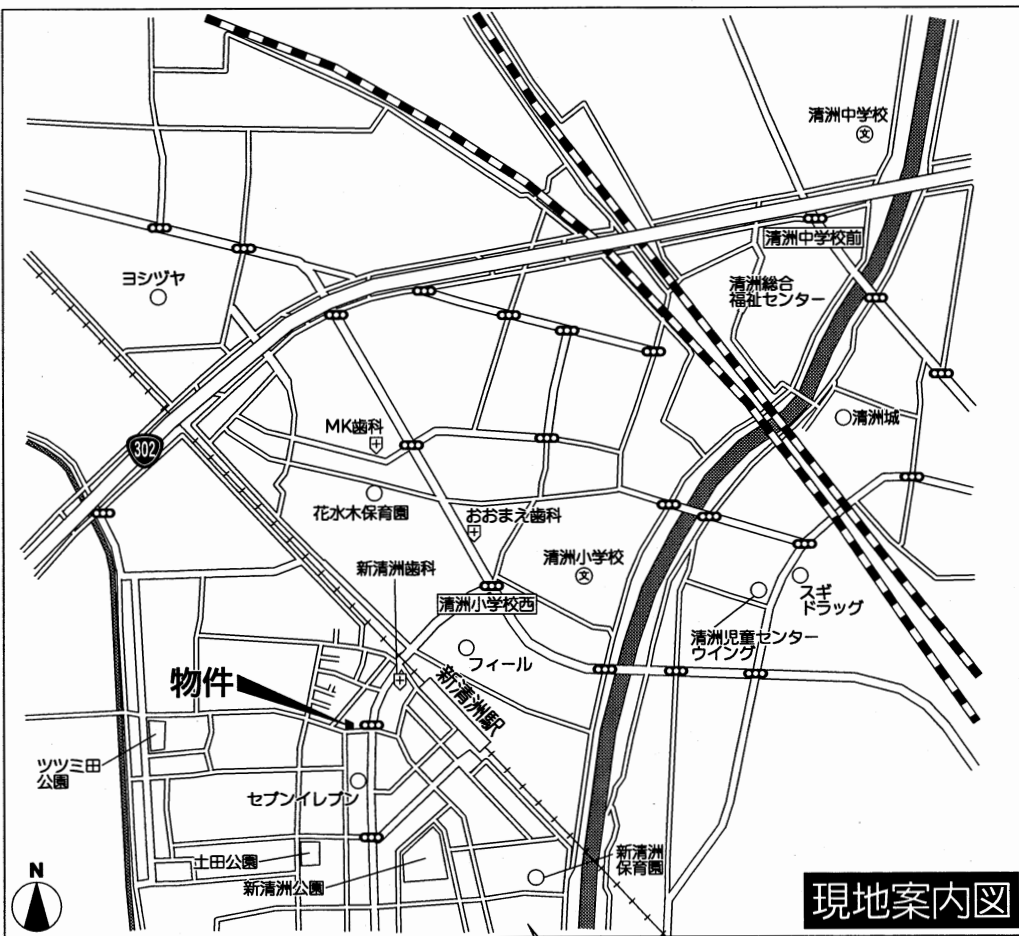

2号棟 土地面積/126.28㎡(38.19坪)
建物面積/ 97.71㎡(29.54坪)
建築確認番号/確認サービス第KS120-0510-00906号

4LDK 価格 **3,480** (税込) 万円

現地案内図