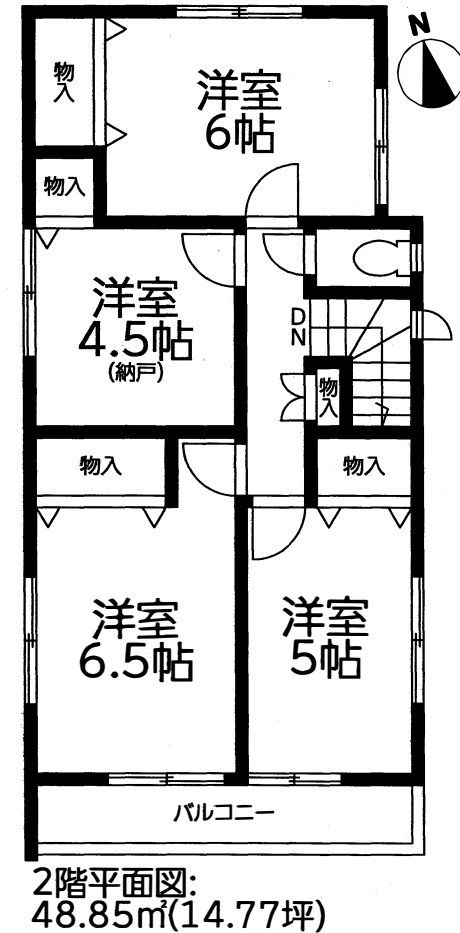

清須市  
**土田**

HARMONY TOWN

新築分譲住宅  
地震に強い安心な家

- 所在地：愛知県清須市土田一丁目3番8
- 交通：名鉄名古屋本線「新清洲」駅徒歩3分(260m)
- 建物構造・規模：木造ルーフィング葺2階建
- 土地権利：所有権
- 地目：宅地
- 都市計画：市街化区域
- 用途地域：第1種中高層住居専用地域
- 建ぺい率：60%
- 容積率：200%
- 他の法令上の制限：
- 築年月：令和2年9月末頃完成予定
- 駐車場：1号棟2台(車種限定)・2号棟3台(車種限定)
- 現況：建築中
- 引渡日：相談
- 接道状況：南側幅員約5.9mの公道に接面
- 設備：中部電力・公営水道・都市ガス・個別浄化槽
- 備考：網戸・カーテン・照明・TVアンテナ等は、オプションとなります。

**1号棟 4LDK**

土地面積/110.89㎡(35.54坪)  
建物面積/ 97.70㎡(29.54坪)  
建築確認番号/  
確認サービス第KS120-0510-00905号

価格 **3,280** (税込) 万円

期間限定カラーセレクト・オプション工事承ります!  
名鉄名古屋本線「新清洲」駅徒歩3分!清洲小学校、清洲中学校区内!  
1号棟は広々LDK約18.25帖!2号棟は急な来客にも対応できる車庫3台可!

浴室乾燥機完備!!  
雨の日でも安心

人気のリビング階段!!  
開放感ある広々LDK約18.25帖に

※図面と現況が相違する場合は現況優先とします。

設備仕様

- キッチン
- トイレ
- バス
- 洗濯機
- エアコン
- 床
- 壁紙
- 天井
- 照明
- カーテン
- 網戸
- TVアンテナ
- 個別浄化槽

フラット35S(金利タイプA)  
優良住宅取得支援制度  
対象物件  
当初10年間0.25%の金利優遇がご利用頂けます。