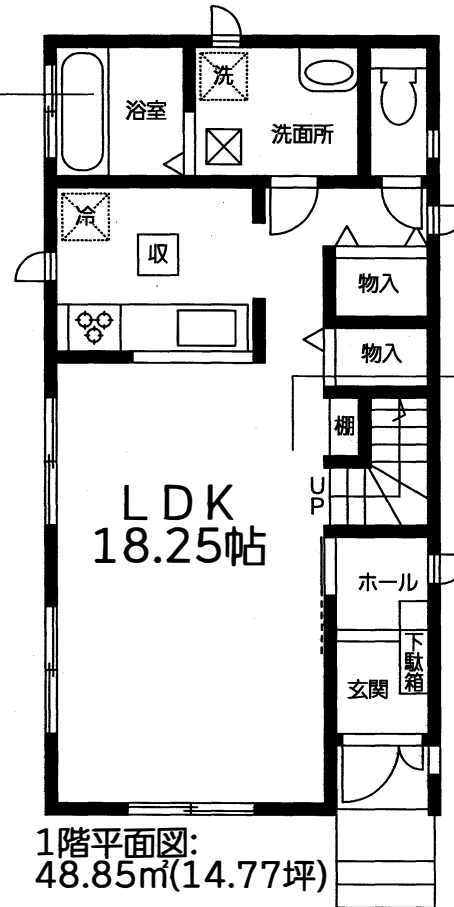

清須市  
**土田**

HARMONY TOWN

新築分譲住宅  
地震に強い安心な家

- 所在地：愛知県清須市土田一丁目3番8
- 交通：名鉄名古屋本線「新清洲」駅徒歩3分(260m)
- 建物構造・規模：木造ルーフィング葺2階建
- 土地権利：所有権
- 地目：宅地
- 都市計画：市街化区域
- 用途地域：第1種中高層住居専用地域
- 建ぺい率：60%
- 容積率：200%
- 他の法令上の制限：
- 築年月：令和2年9月末頃完成予定
- 駐車場：1号棟2台(車種限定)・2号棟3台(車種限定)
- 現況：建築中
- 引渡日：相談
- 接道状況：南側幅員約5.9mの公道に接面
- 設備：中部電力・公営水道・都市ガス・個別浄化槽
- 備考：網戸・カーテン・照明・TVアンテナ等は、オプションとなります。

**1号棟 4LDK**

土地面積/110.89㎡(35.54坪)  
建物面積/ 97.70㎡(29.54坪)  
建築確認番号/  
確認サービス第KS120-0510-00905号

価格 **3,280** (税込) 万円

期間限定カラーセレクト・オプション工事承ります!  
名鉄名古屋本線「新清洲」駅徒歩3分!清洲小学校、清洲中学校区内!  
1号棟は広々LDK約18.25帖!2号棟は急な来客にも対応できる車庫3台可!

浴室乾燥機完備!!  
雨の日でも安心

人気のリビング階段!!  
開放感ある広々LDK約18.25帖に

※図面と現況が相違する場合は現況優先とします。

設備仕様

- キッチン
- トイレ
- バス
- 洗濯機
- エアコン
- 床
- 壁紙
- 天井
- 照明
- カーテン
- 網戸
- TVアンテナ
- 個別浄化槽

フラット35S(金利タイプA)  
優良住宅取得支援制度  
対象物件  
当初10年間0.25%の金利優遇がご利用頂けます。