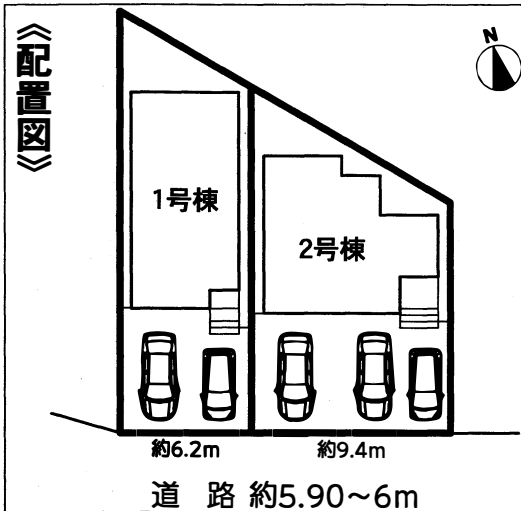

清須市  
**土田**

HARMONY TOWN

新築分譲住宅  
地震に強い安心な家

- 所在地：愛知県清須市土田一丁目3番8
- 交通：名鉄名古屋本線「新清洲」駅徒歩3分(260m)
- 建物構造・規模：木造ルーフィング葺2階建
- 土地権利：所有権
- 地目：宅地
- 都市計画：市街化区域
- 用途地域：第1種中高層住居専用地域
- 建ぺい率：60%
- 容積率：200%
- 他の法令上の制限：
- 築年月：令和2年9月末頃完成予定
- 駐車場：1号棟2台(車種限定)・2号棟3台(車種限定)
- 現況：建築中
- 引渡日：相談
- 接道状況：南側幅員約5.9mの公道に接面
- 設備：中部電力・公営水道・都市ガス・個別浄化槽
- 備考：網戸・カーテン・照明・TVアンテナ等は、オプションとなります。

**1号棟 4LDK**

土地面積/110.89㎡(35.54坪)  
建物面積/ 97.70㎡(29.54坪)  
建築確認番号/  
確認サービス第KS120-0510-00905号

価格 **3,280** (税込) 万円

期間限定カラーセレクト・オプション工事承ります!  
名鉄名古屋本線「新清洲」駅徒歩3分!清洲小学校、清洲中学校区内!  
1号棟は広々LDK約18.25帖!2号棟は急な来客にも対応できる車庫3台可!